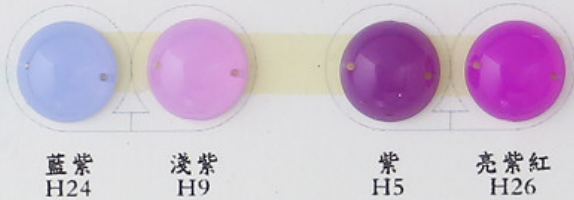

10 13 16

B26

8 10 12

B24

5x10 6x15 7x18

B48

8 10 12

B37

6x8 8x10 10x14 13x18

B45

8 10 12

B50

7x11 9x14 10x17

色卡 COLOR

6 8 10 12 14 16

B08圓素面
H蛋白效果

6 8 10 12 14 16

淺粉 H22 亮桔 H13 亮粉 H8 亮桃紅 H34 亮橘 H33 桔紅 H3 紅 H28

淡青藍 H11 青藍 H17 水藍 H16 淺寶藍 H15 海藍 H29 寶藍 H4

藍紫 H24 淺紫 H9 紫 H5 亮紫紅 H26

彩色系列
SIZE:14mm

淡青綠 H10 碧綠 H30 黃綠 H14 藍綠 H31 亮綠 H36 翠綠 H32 綠 H6

淺麥 H21 大麥 H18 淺棕 H12 棕 H25 咖啡 H1

蛋白 H2 淺灰 H19 深灰 H27 黃 H7 桔黃 H20 桔 H23 亮黃 H35

**B54 橢圓素面
H蛋白效果**

繽紛系列
SIZE:10*14mm

簡約系列
SIZE:13*18mm

**B55 水滴素面
H蛋白效果**

海蓝 H29

宝蓝 H4

**彩色系列
SIZE:9*15mm**