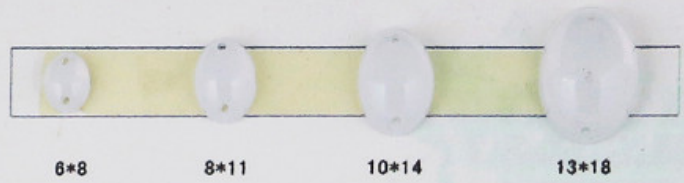

6x8 8x10 10x14 13x18

B45

8 10 12

B50

7x11 9x14 10x17

色卡 COLOR

6 8 10 12 14 16

B08圓素面
H蛋白效果

6 8 10 12 14 16

淺粉 H22 亮桔 H13 亮粉 H8 亮桃紅 H34 亮橘 H33 桔紅 H3 紅 H28

淡青藍 H11 青藍 H17 水藍 H16 淺寶藍 H15 海藍 H29 寶藍 H4

藍紫 H24 淺紫 H9 紫 H5 亮紫紅 H26

彩色系列
SIZE:14mm

淡青綠 H10 碧綠 H30 黃綠 H14 藍綠 H31 亮綠 H36 翠綠 H32 綠 H6

淺麥 H21 大麥 H18 淺棕 H12 棕 H25 咖啡 H1

蛋白 H2 淺灰 H19 深灰 H27 黃 H7 桔黃 H20 桔 H23 亮黃 H35

**B54 橢圓素面
H蛋白效果**

繽紛系列
SIZE:10*14mm

簡約系列
SIZE:13*18mm

**B55 水滴素面
H蛋白效果**

海蓝 H29

宝蓝 H4

**彩色系列
SIZE:9*15mm**