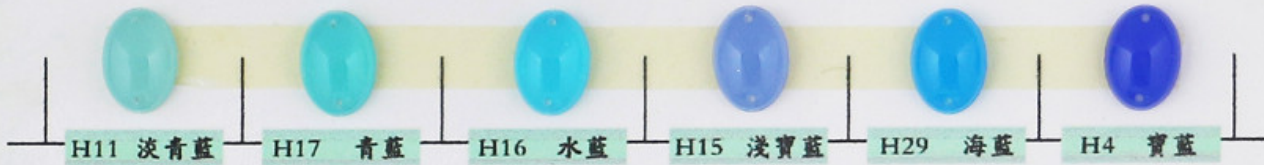

6x8 8x10 10x14 13x18

B45

8 10 12

B50

7x11 9x14 10x17

色卡 COLOR

6 8 10 12 14 16

B08圓素面
H蛋白效果

6 8 10 12 14 16

淺粉 H22 亮桔 H13 亮粉 H8 亮桃紅 H34 亮橘 H33 桔紅 H3 紅 H28

淡青藍 H11 青藍 H17 水藍 H16 淺寶藍 H15 海藍 H29 寶藍 H4

藍紫 H24 淺紫 H9 紫 H5 亮紫紅 H26

彩色系列
SIZE:14mm

淡青綠 H10 碧綠 H30 黃綠 H14 藍綠 H31 亮綠 H36 翠綠 H32 綠 H6

淺麥 H21 大麥 H18 淺棕 H12 棕 H25 咖啡 H1

蛋白 H2 淺灰 H19 深灰 H27 黃 H7 桔黃 H20 桔 H23 亮黃 H35

**B54 橢圓素面
H蛋白效果**

繽紛系列
SIZE:10*14mm

簡約系列
SIZE:13*18mm

**B55 水滴素面
H蛋白效果**

海蓝 H29

宝蓝 H4

**彩色系列
SIZE:9*15mm**