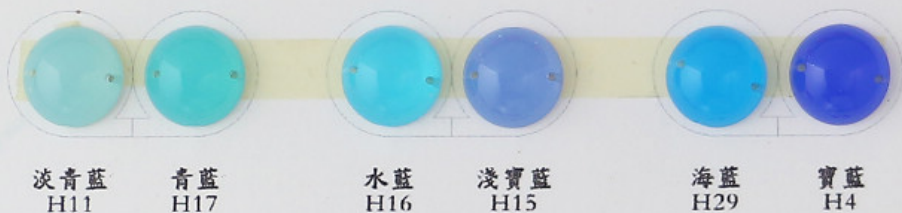

10 13 16

B26

8 10 12

B24

5x10 6x15 7x18

B48

8 10 12

B37

6x8 8x10 10x14 13x18

B45

8 10 12

B50

7x11 9x14 10x17

色卡 COLOR

6 8 10 12 14 16

B08圓素面
H蛋白效果

6 8 10 12 14 16

淺粉 H22 亮桔 H13 亮粉 H8 亮桃紅 H34 亮橘 H33 桔紅 H3 紅 H28

淡青藍 H11 青藍 H17 水藍 H16 淺寶藍 H15 海藍 H29 寶藍 H4

藍紫 H24 淺紫 H9 紫 H5 亮紫紅 H26

彩色系列
SIZE:14mm

淡青綠 H10 碧綠 H30 黃綠 H14 藍綠 H31 亮綠 H36 翠綠 H32 綠 H6

淺麥 H21 大麥 H18 淺棕 H12 棕 H25 咖啡 H1

蛋白 H2 淺灰 H19 深灰 H27 黃 H7 桔黃 H20 桔 H23 亮黃 H35

**B54 橢圓素面
H蛋白效果**

繽紛系列
SIZE:10*14mm

簡約系列
SIZE:13*18mm

**B55 水滴素面
H蛋白效果**

海蓝 H29

宝蓝 H4

**彩色系列
SIZE:9*15mm**