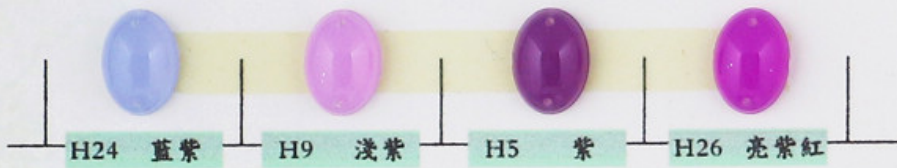

6x8 8x10 10x14 13x18

B45

8 10 12

B50

7x11 9x14 10x17

色卡 COLOR

6 8 10 12 14 16

B08圓素面
H蛋白效果

6 8 10 12 14 16

淺粉 H22 亮桔 H13 亮粉 H8 亮桃紅 H34 亮橘 H33 桔紅 H3 紅 H28

淡青藍 H11 青藍 H17 水藍 H16 淺寶藍 H15 海藍 H29 寶藍 H4

藍紫 H24 淺紫 H9 紫 H5 亮紫紅 H26

彩色系列
SIZE:14mm

淡青綠 H10 碧綠 H30 黃綠 H14 藍綠 H31 亮綠 H36 翠綠 H32 綠 H6

淺麥 H21 大麥 H18 淺棕 H12 棕 H25 咖啡 H1

蛋白 H2 淺灰 H19 深灰 H27 黃 H7 桔黃 H20 桔 H23 亮黃 H35

**B54 橢圓素面
H蛋白效果**

繽紛系列
SIZE:10*14mm

簡約系列
SIZE:13*18mm

**B55 水滴素面
H蛋白效果**

海蓝 H29

宝蓝 H4

**彩色系列
SIZE:9*15mm**