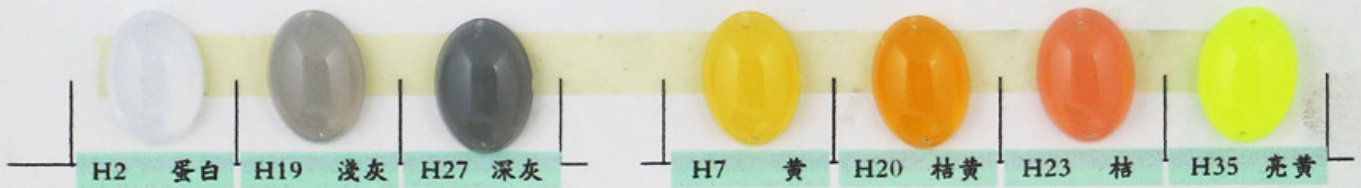

6x8 8x10 10x14 13x18

B45

8 10 12

B50

7x11 9x14 10x17

色卡 COLOR

6 8 10 12 14 16

B08圓素面
H蛋白效果

6 8 10 12 14 16

淺粉 H22 亮桔 H13 亮粉 H8 亮桃紅 H34 亮橘 H33 桔紅 H3 紅 H28

淡青藍 H11 青藍 H17 水藍 H16 淺寶藍 H15 海藍 H29 寶藍 H4

藍紫 H24 淺紫 H9 紫 H5 亮紫紅 H26

彩色系列
SIZE:14mm

淡青綠 H10 碧綠 H30 黃綠 H14 藍綠 H31 亮綠 H36 翠綠 H32 綠 H6

淺麥 H21 大麥 H18 淺棕 H12 棕 H25 咖啡 H1

蛋白 H2 淺灰 H19 深灰 H27 黃 H7 桔黃 H20 桔 H23 亮黃 H35

**B54 橢圓素面
H蛋白效果**

繽紛系列
SIZE:10*14mm

簡約系列
SIZE:13*18mm

**B55 水滴素面
H蛋白效果**

海蓝 H29

宝蓝 H4

**彩色系列
SIZE:9*15mm**