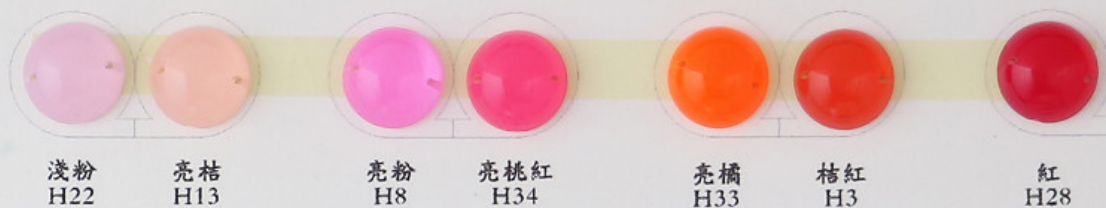

6x8 8x10 10x14 13x18

B45

8 10 12

B50

7x11 9x14 10x17

色卡 COLOR

6 8 10 12 14 16

B08圓素面
H蛋白效果

6 8 10 12 14 16

淺粉 H22 亮桔 H13 亮粉 H8 亮桃紅 H34 亮橘 H33 桔紅 H3 紅 H28

淡青藍 H11 青藍 H17 水藍 H16 淺寶藍 H15 海藍 H29 寶藍 H4

藍紫 H24 淺紫 H9 紫 H5 亮紫紅 H26

彩色系列
SIZE:14mm

淡青綠 H10 碧綠 H30 黃綠 H14 藍綠 H31 亮綠 H36 翠綠 H32 綠 H6

淺麥 H21 大麥 H18 淺棕 H12 棕 H25 咖啡 H1