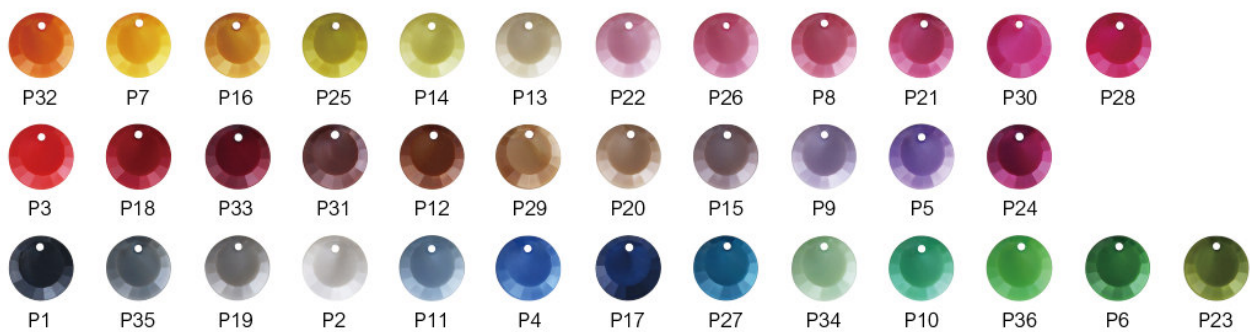

MA10

水滴 / DROP

11 mm

14 mm

更多吊墜系列介紹 [View more information about pendants.](#)

色卡 / COLOR CHART

* 所有顏色均有供應吊墜系列 All colors are available for pendants.

透明 / TRANSPARENT

透明五彩 / TRANSPARENT AB

H 蛋白 / H OPAL

P 珍珠 / P PEARL

F 實色 / F OPAQUE