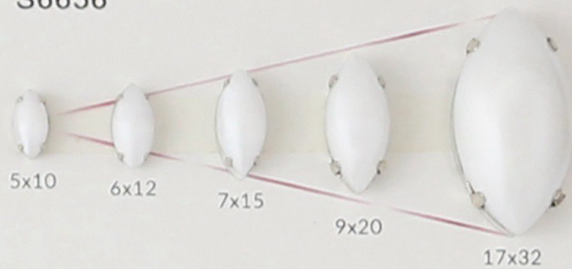

S6657

8/10/12

S6654

6*8/8*10/10*14/13*18/15*21/18*25/21*30

S6655

10*14/13*18/15*21/18*25/20*30

S6639

8/9/10
11/12/14
16/18/20
22/25

效果
Effect

P2可染色 P2 Color Dyeable

爪鑽P珍珠效果系列 Clawed Rhinestone P Pearl Effect Series

S6658

S6656

S6664

S6654

10 12

S6657

S6655

8x24 7x21 6x18 5x15 5x10

S6663

S6662

S6639

爪钻P效果

S6630马眼龟面-平底
(Horse-eye surface-Flat)

5*10 7*15

S6637长八龟面-平底
(Four angle face-Flat)

10*14 13*18

S6629椭圆龟面-平底
(Elliptic surface-Flat)

6*8 8*10 10*14 13*18 15*21 18*25

高品质 , 高质量

(The high quality. High quality)

不钩纱 , 不掉钻