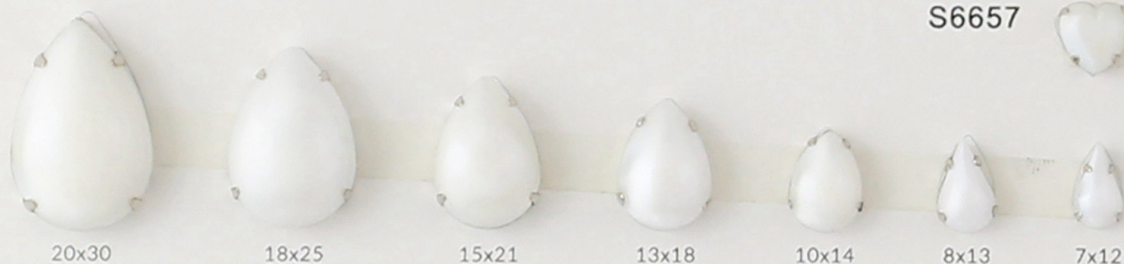

S6657

8/10/12

S6654

6*8/8*10/10*14/13*18/15*21/18*25/21*30

S6655

10*14/13*18/15*21/18*25/20*30

S6639

8/9/10
11/12/14
16/18/20
22/25

效果
Effect

P2可染色 P2 Color Dyeable

爪鑽P珍珠效果系列 Clawed Rhinestone P Pearl Effect Series

S6658

S6656

S6664

S6654

10 12

S6657

S6655

8x24 7x21 6x18 5x15 5x10

S6663

S6662

S6639

爪钻P效果

S6630马眼龟面-平底
(Horse-eye surface-Flat)

5*10 7*15

S6637长八龟面-平底
(Four angle face-Flat)

10*14 13*18

S6629椭圆龟面-平底
(Elliptic surface-Flat)

6*8 8*10 10*14 13*18 15*21 18*25

高品质 , 高质量

(The high quality. High quality)

不钩纱 , 不掉钻