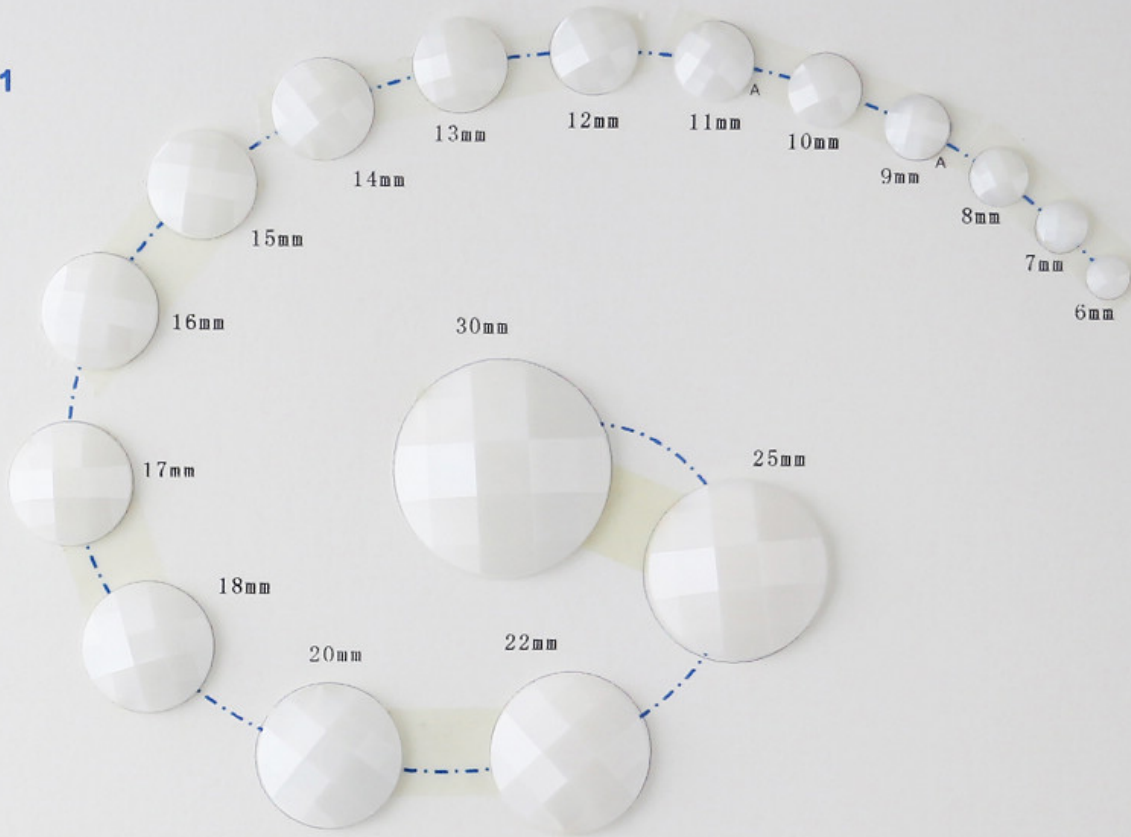

K1021

K1008

K1025

K1026

K1030

K1029

■ 平底K系列P效果款式尺寸

K Series Acrylic Rhinestone Peral Color Size Chart

P2可染色 -P2 Color Dyeable

壓克力K系列P效果

K Series Acrylic Rhinestone P Effect

K1008

2/3/4/5/6/7
8/9/10/11/12
13/14/15/16/18

K1021

6/7/8/9/10/11/12
13/14/15/16/17
18/20/22/25/30

K1024

5*10/5*15
6*18/7*21

K1025

8/10/12/14/16

K1026

8/10/12/14

K1027

4*6/5*8/6*10/8*13
10*14/13*18/18*25

K1029

8/9/10/11/12
14/15/16/18
20/22/25

K1054

4*6/6*8/8*10/10*12
10*14/13*18/15*21
18*25/21*30

K1055

4*6/5*8/6*10/7*12
8*13/10*14/13*18
15*21/18*25/20*30

K1056

3*6/4*8/4*15/5*10
6*12/7*15/9*20
12*25/17*32

K1057