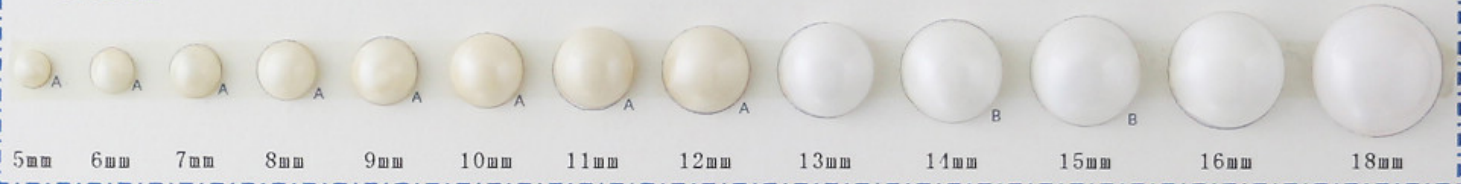

K1021

K1008

K1025

K1026

K1030

K1029

■ 平底K系列P效果款式尺寸

K Series Acrylic Rhinestone Peral Color Size Chart

P2可染色 -P2 Color Dyeable

壓克力K系列P效果

K Series Acrylic Rhinestone P Effect

K1008

2/3/4/5/6/7
8/9/10/11/12
13/14/15/16/18

K1021

6/7/8/9/10/11/12
13/14/15/16/17
18/20/22/25/30

K1024

5*10/5*15
6*18/7*21

K1025

8/10/12/14/16

K1026

8/10/12/14

K1027

4*6/5*8/6*10/8*13
10*14/13*18/18*25

K1029