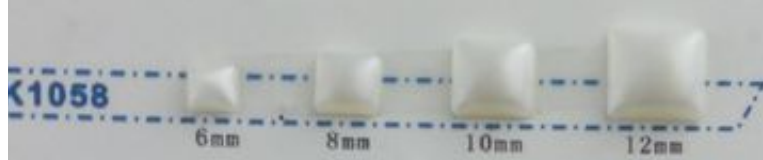

K1021

K1008

K1025

K1026

K1030

K1029

■ 平底K系列P效果款式尺寸

K Series Acrylic Rhinestone Peral Color Size Chart

P2可染色 -P2 Color Dyeable

壓克力K系列P效果

K Series Acrylic Rhinestone P Effect

K1008

2/3/4/5/6/7
8/9/10/11/12
13/14/15/16/18

K1021

6/7/8/9/10/11/12
13/14/15/16/17
18/20/22/25/30

K1024

5*10/5*15
6*18/7*21

K1025

8/10/12/14/16

K1026

8/10/12/14

K1027

4*6/5*8/6*10/8*13
10*14/13*18/18*25

K1029