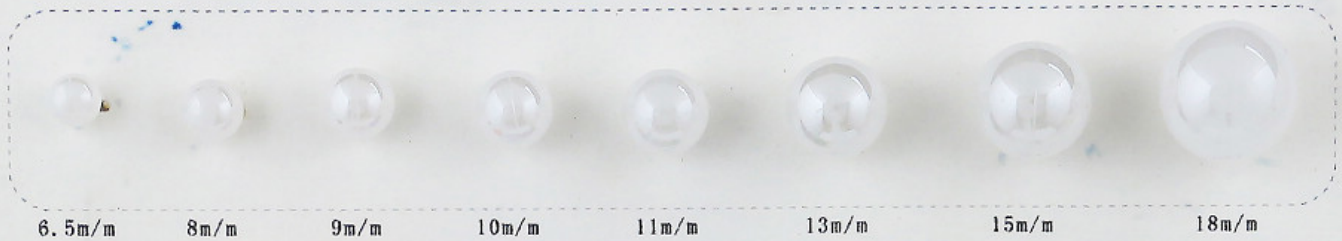

珍珠系列效果

3220

10. 11. 13. 15. 18. 21

10 11 13 15 18 21

淺粉 P22	粉 P26	深粉 P8	玫瑰紅 P30	紫紅 P28	葡萄紅 P21	紅 P3				
檸檬黃 P14	黃 P7	土黃 P25	金黃 P32	桔黃 P16	大紅 P18	深紅 P33				
中綠 P34	青綠 P10	翠綠 P36	草綠 P23	綠 P6	淺紫 P9	紫 P5	淺藍 P11	藍 P4	藍綠 P27	寶藍 P17
象牙 P13	咖啡紅 P15	淺咖啡 P20	中咖啡 P29	咖啡 P12	深咖啡 P31	白 P2	淺灰 P19	灰 P35	黑 P1	深紫 P24